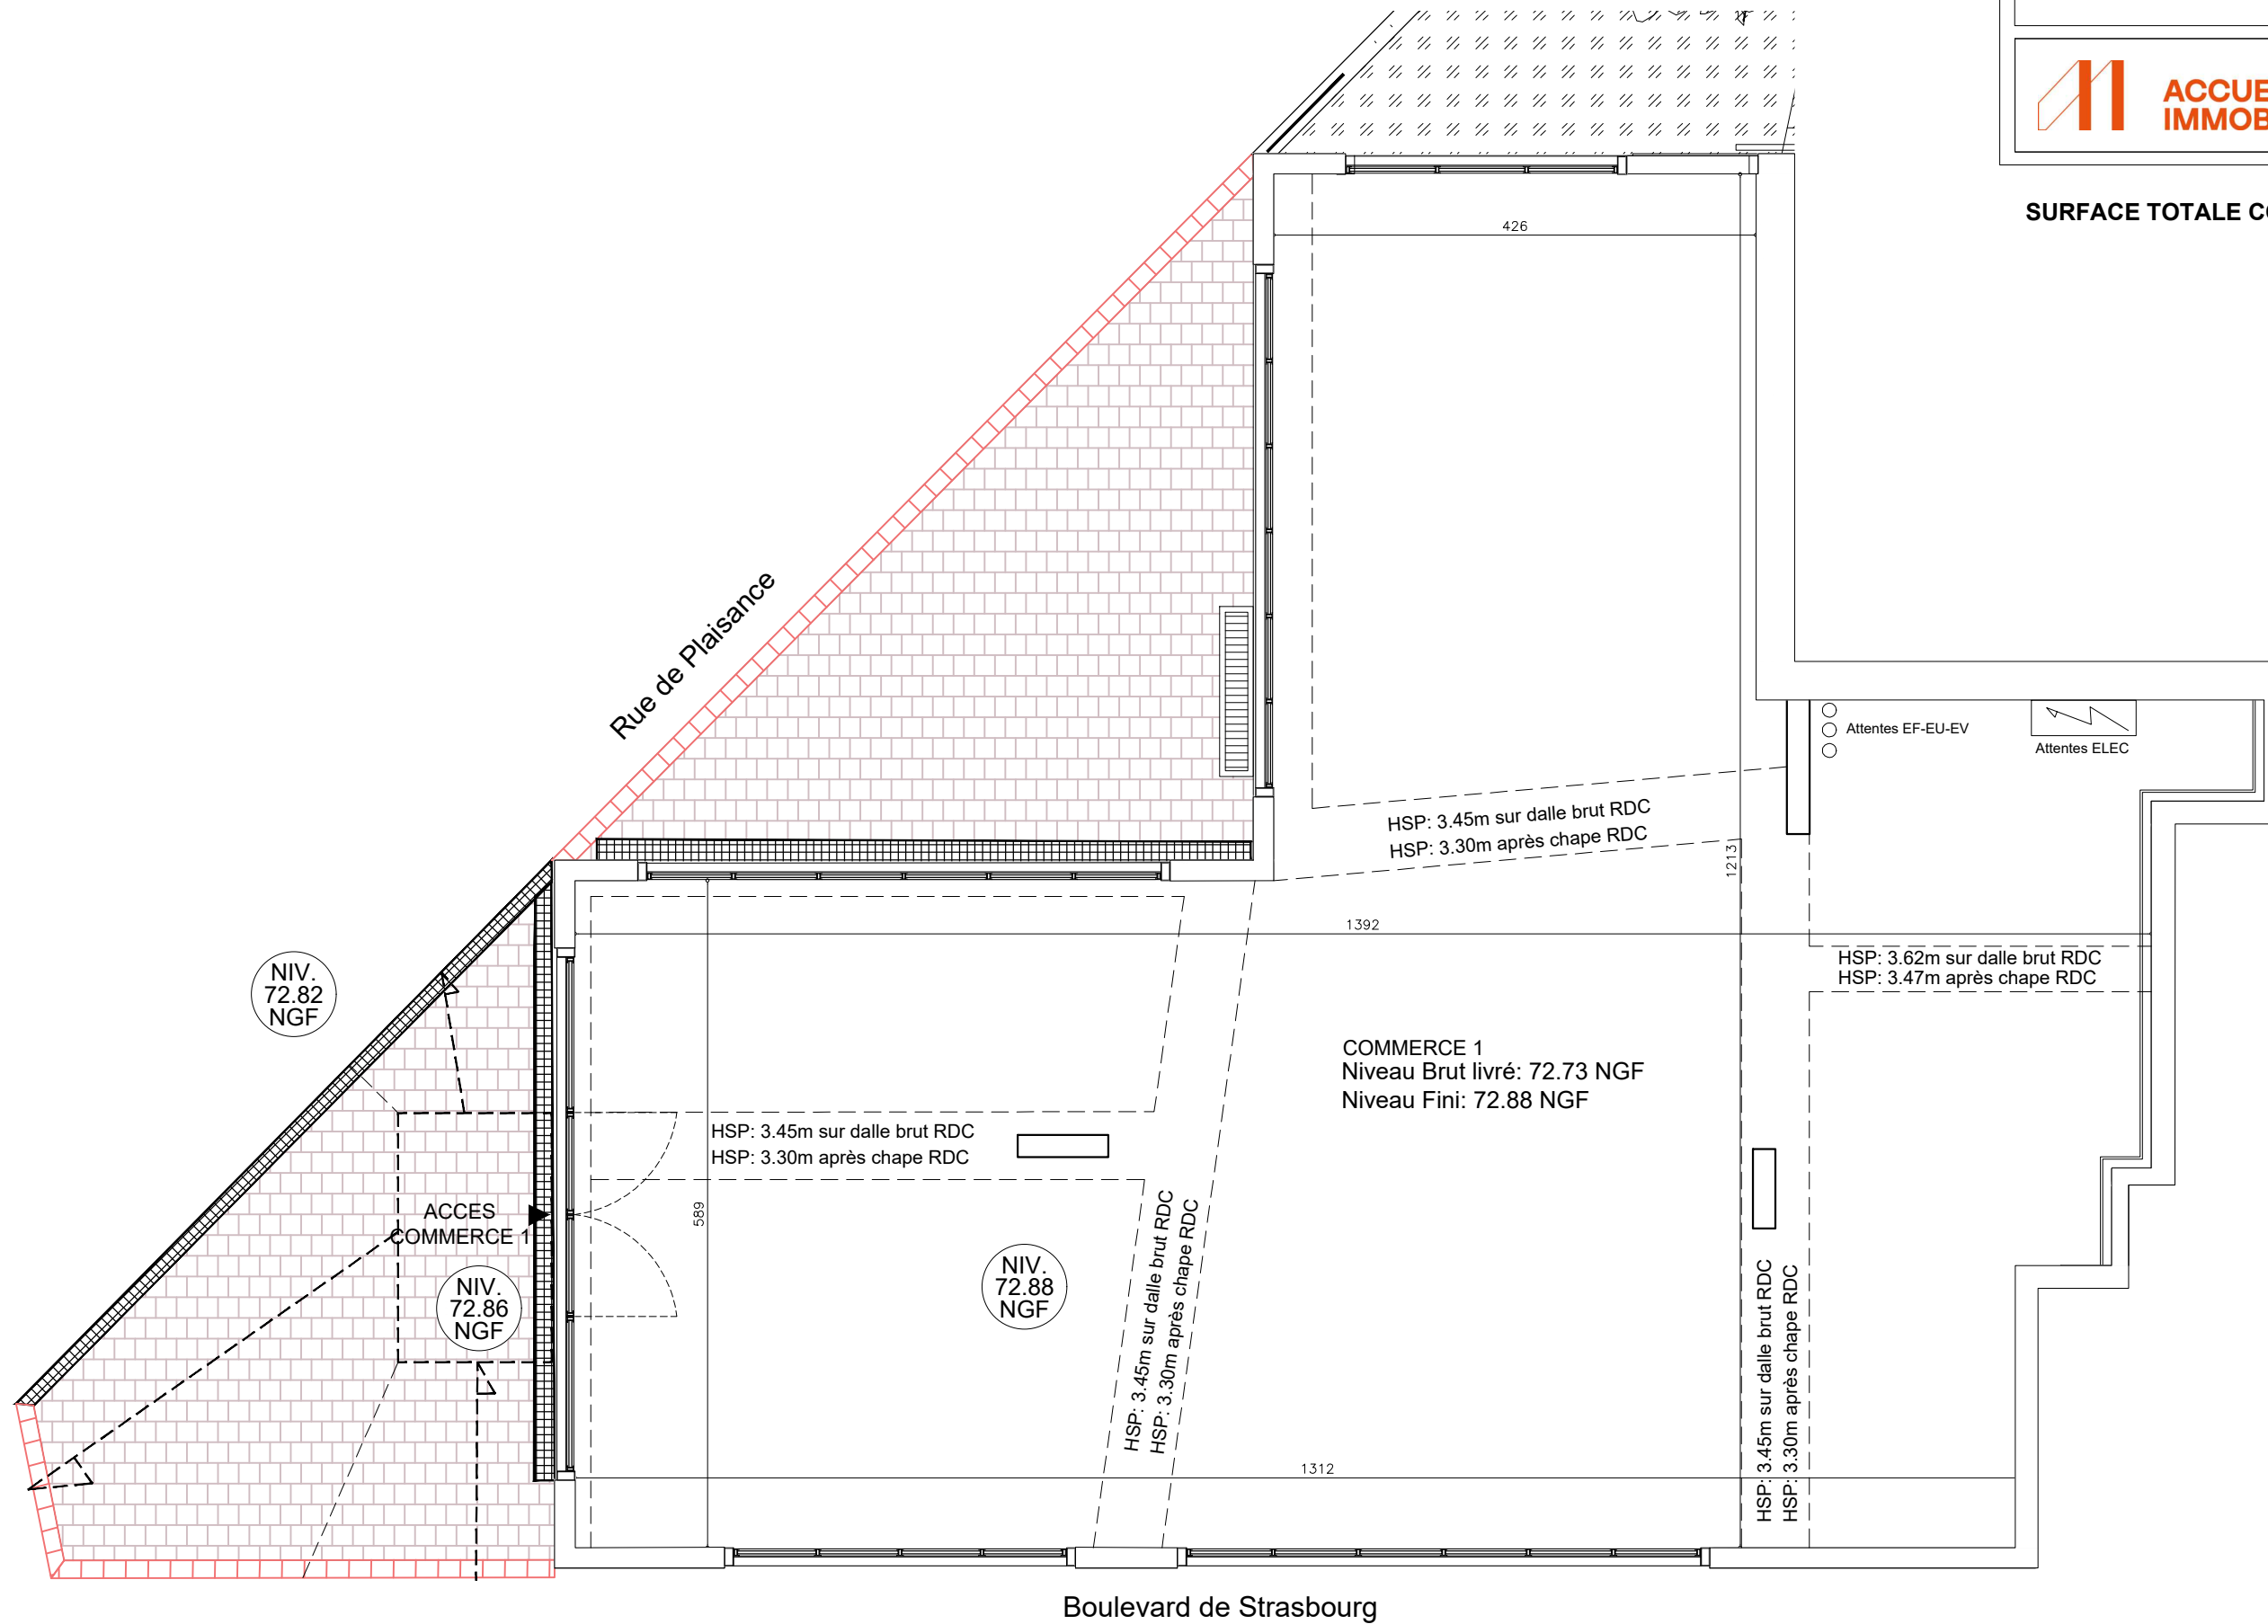

LES TERRASSES DE STRASBOURG

162-166 Bis Boulevard de Strasbourg  
77-81 Rue de Plaisance  
94130 - Nogent-sur-Marne

Etage: RDC  
Plan commerce 1

**SURFACE TOTALE COMMERCE 1 113,21 m<sup>2</sup>**

Menuiseries extérieures à charge du preneur  
Local livré brut, sans chape - Épaisseur chape suivant étude thermique: 15cm