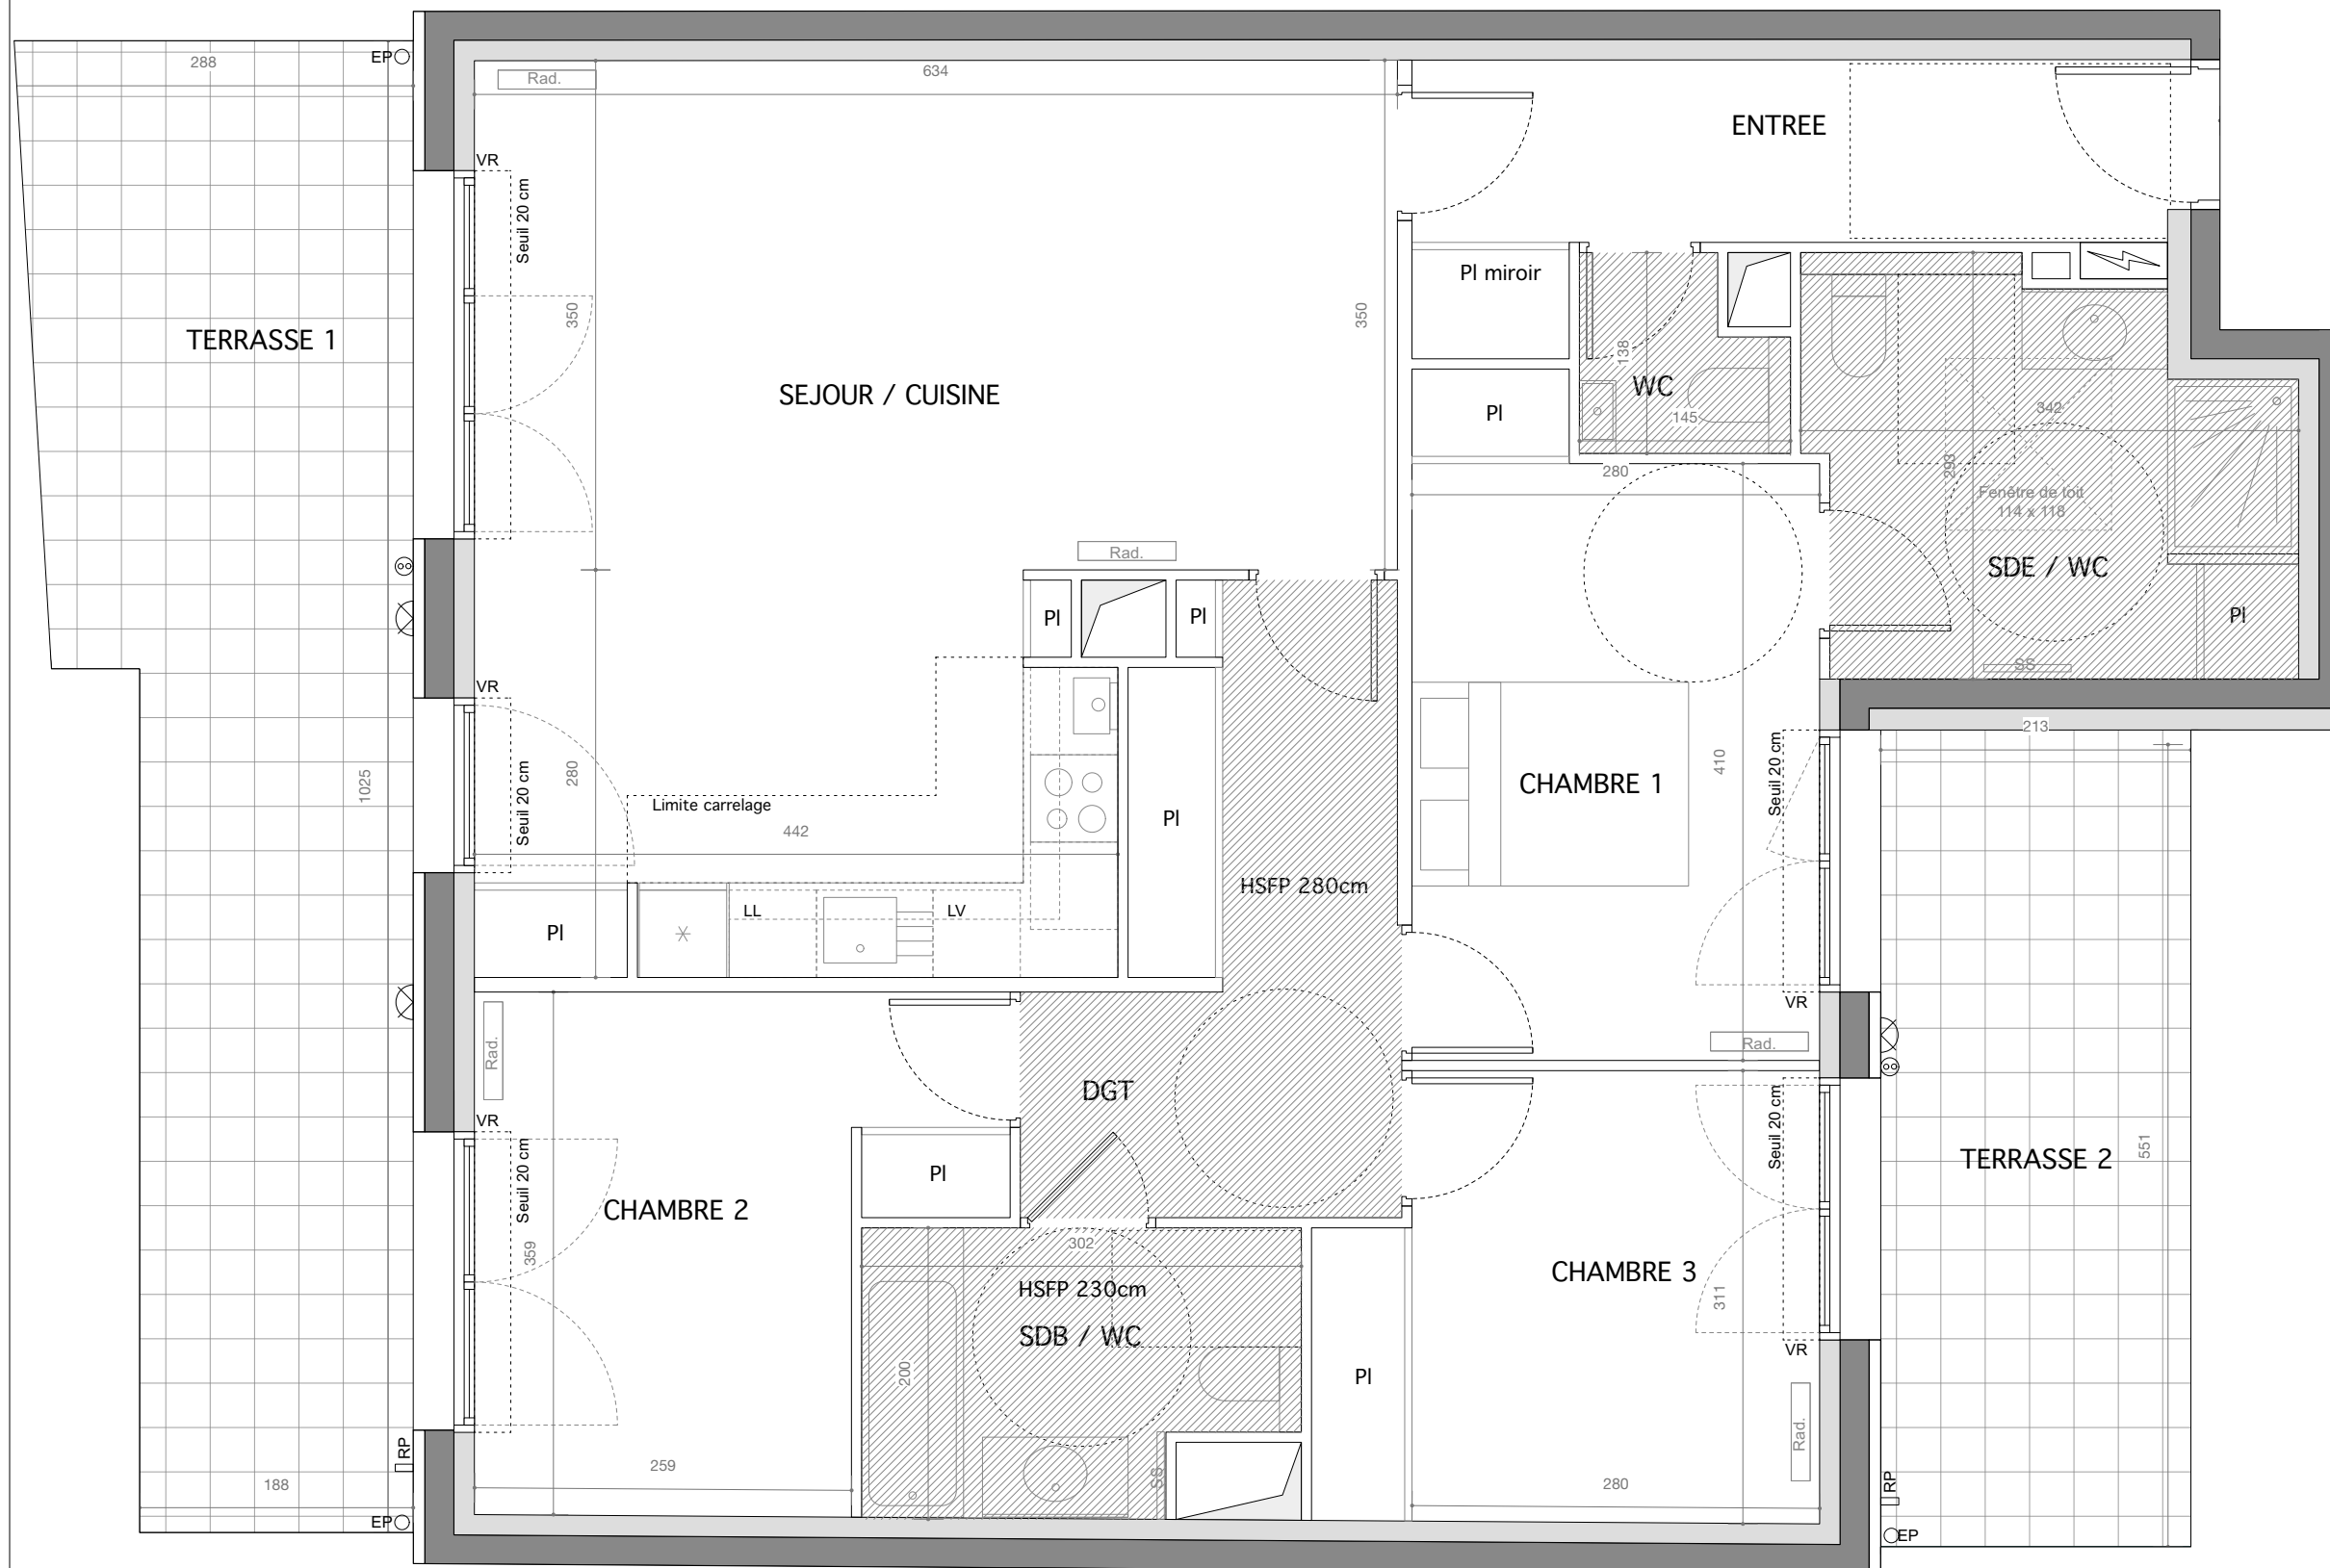

77 rue ROUGET DE LISLE
92 150 - SURESNES
24/11/2020

4 EME ETAGE
T4
LOT 401

Pièces	Surface Carrez (m2)
Séjour / Salle à manger / Cuisine	34,2
Entrée	7,5
Dégagement	9,0
Chambre 1	12,2
Chambre 2	10,9
Chambre 3	10,1
WC	1,6
Salle de bains / WC	5,4
Salle d'eau / WC	8,4
Total	99,3
Terrasse 1	22,7
Terrasse 2	11,9

NOTA : La surface des placards est incluse dans celle des pièces attenantes.

NOTA

Le présent document exprime la figure et la disposition générale de l'appartement. Les emplacements des radiateurs ou des convecteurs sont indiqués. Des modifications peuvent intervenir en fonction des nécessités techniques, des contraintes de la réalisation et/ou des impératifs réglementaires, tant en ce qui concerne les dimensions que les éléments d'équipements. Les canalisations ne sont pas mentionnés sauf ceux éventuellement connus à la date d'établissement du présent plan.

 Faux-Plafond

0 1m 2m