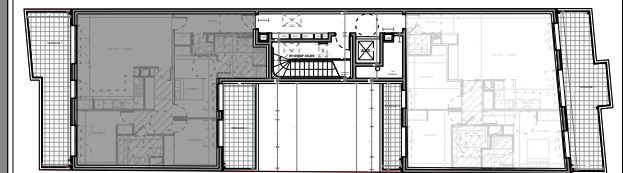

77 rue ROUGET DE LISLE
92 150 - SURESNES
24/11/2020

4 EME ETAGE
T4
LOT 401

Pièces	Surface Carrez (m2)
Séjour / Salle à manger / Cuisine	34,2
Entrée	7,5
Dégagement	9,0
Chambre 1	12,2
Chambre 2	10,9
Chambre 3	10,1
WC	1,6
Salle de bains / WC	5,4
Salle d'eau / WC	8,4
Total	99,3
Terrasse 1	22,7
Terrasse 2	11,9